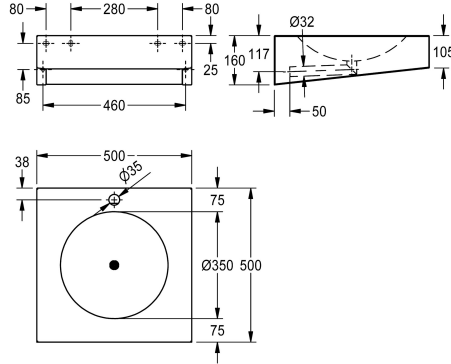

### KWC-No.

**2000056724**

Without tap hole

**2000056774**

With 35 mm diameter tap hole, centered

**2000100022**

Width 600 mm, without taphole

**2000100023**

Width 600 mm, with 35 mm diameter tap hole, centered

### Total bredd

500 mm

500 mm

1

600 mm

600 mm

1

Tvättställ för handikappade för väggmontering, rostfritt stål, borstad yta, godstjocklek 1,2 mm, skarvfritt svetsad rund skål med diameter 350 mm, rektangulär form, 75 mm krankant, utan bräddavlopp, skarvfritt svetsat avlopp med 32 mm avloppsror, centrerat avlopp, försvetsade monteringsfästen, för infäll

500 mm

160 mm

500 mm

Nej

Nej

DN 32

Nej

Nej