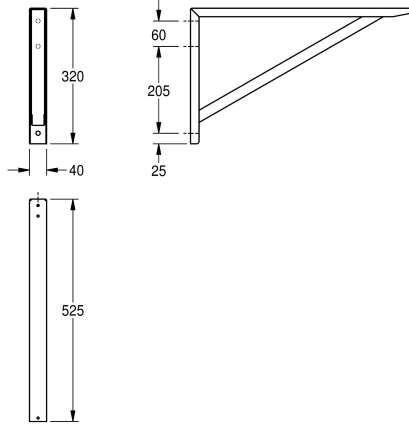

KWC SIRIUS

Konzola

Modell-Linie: SIRIUS | BS354

Úklidové dřezy | Příslušenství Výlevky

KWC-No.

2000056824

SIRIUS bracket, dimensions 40 x 525 x 320 mm (W x H x D)

Konzola k montáži na stěnu, z chromniklové oceli, povrch hedvábně matný, tloušťka materiálu 1,5 mm, vhodná k BS351, BS352 a BS353, včetně upevňovacího materiálu.

Rozměry 40 x 525 x 320 mm (š x v x h)

Technické údaje

Materiál
Kód materiálu
Tloušťka materiálu
Celková hloubka
Celková výška
Celková šířka
Povrch
Způsob montáže

ušlechtilá ocel
1.4301
1.5 mm
525 mm
320 mm
40 mm
hedvábně matný
montáž na stěnu