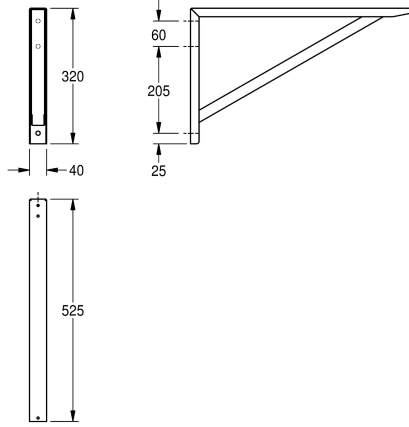

KWC SIRIUS

Konsole

Modell-Linie: SIRIUS | BS354

Reinigungsbecken, Waschröge, Ausgüsse | Zubehör Ausgussbecken

KWC-Nr.

2000056824

SIRIUS Konsole, Abmessungen 40 x 525 x 320 mm (B x H x T)

Konsole, für Wandmontage, Chromnickelstahl, Oberfläche seidenmatt, Materialstärke 1,5 mm, passend zu BS351, BS352 und BS353, inklusive Befestigungsmaterial.

Abmessungen 40 x 320 x 525 mm (B x H x T)

Technische Daten

Material	Edelstahl
Materialtyp	1.4301 Chromnickelstahl V2A
Materialstärke	1.5 mm
Gesamttiefe	525 mm
Gesamthöhe	320 mm
Gesamtbreite	40 mm
Oberflächenbehandlung	seidenmatt
Art der Montage	Wandmontage
IgPosNumber	63FQ13C

Material	Edelstahl
Materialtyp	1.4301 Chromnickelstahl V2A
Materialstärke	1.5 mm
Gesamttiefe	525 mm
Gesamthöhe	320 mm
Gesamtbreite	40 mm
Oberflächenbehandlung	seidenmatt
Art der Montage	Wandmontage
IgPosNumber	63FQ13C