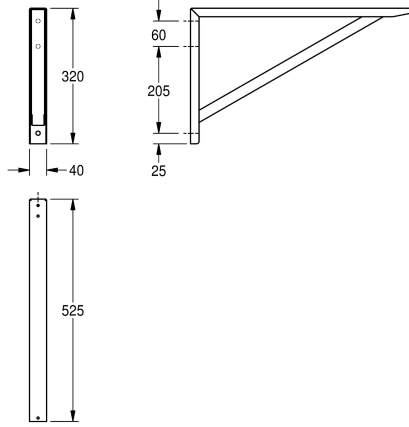

#### KWC-Nr.

**2000056824**

SIRIUS Konsole, Abmessungen 40 x 525 x 320 mm (B x H x T)

Konsole, für Wandmontage, Chromnickelstahl, Oberfläche seidenmatt, Materialstärke 1,5 mm, passend zu BS351, BS352 und BS353, inklusive Befestigungsmaterial.

Abmessungen 40 x 320 x 525 mm (B x H x T)

#### Technische Daten

Material	Edelstahl
Materialtyp	1.4301 Chromnickelstahl V2A
Materialstärke	1.5 mm
Gesamttiefe	525 mm
Gesamthöhe	320 mm
Gesamtbreite	40 mm
Oberflächenbehandlung	seidenmatt
Art der Montage	Wandmontage
teamNumber	433391
sanitasTroeschNumber	7321 175

Edelstahl
1.4301 Chromnickelstahl V2A
1.5 mm
525 mm
320 mm
40 mm
seidenmatt
Wandmontage
433391
7321 175