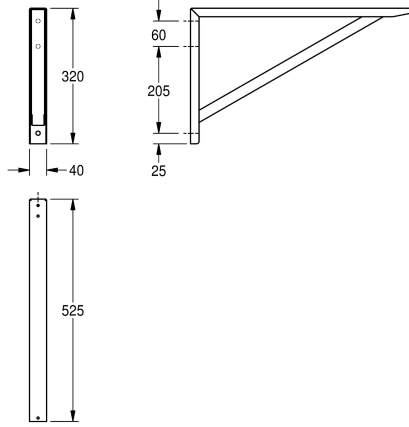

#### KWC-Nr.

**2000056824**

SIRIUS Konsole, Abmessungen 40 x 525 x 320 mm (B x H x T)

Konsole, für Wandmontage, Chromnickelstahl, Oberfläche seidenmatt, Materialstärke 1,5 mm, passend zu BS351, BS352 und BS353, inklusive Befestigungsmaterial.

Abmessungen 40 x 320 x 525 mm (B x H x T)

#### Technische Daten

Material	Edelstahl
Materialtyp	1.4301 Chromnickelstahl V2A
Materialstärke	1.5 mm
Gesamttiefe	525 mm
Gesamthöhe	320 mm
Gesamtbreite	40 mm
Oberflächenbehandlung	seidenmatt
Art der Montage	Wandmontage

Material	Edelstahl
Materialtyp	1.4301 Chromnickelstahl V2A
Materialstärke	1.5 mm
Gesamttiefe	525 mm
Gesamthöhe	320 mm
Gesamtbreite	40 mm
Oberflächenbehandlung	seidenmatt
Art der Montage	Wandmontage