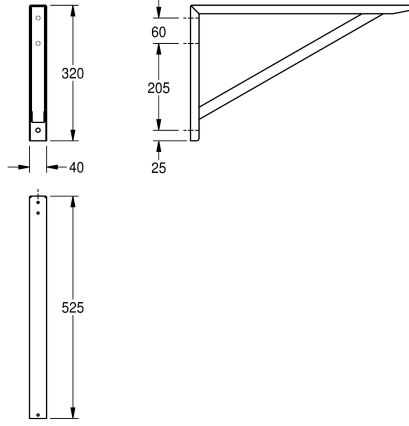

## KWC SIRIUS

Kannake seinäasennusta varten

Modell-Linie: SIRIUS | BS354

Kodinhoitoaltaat | Kodinhoitoaltaiden täydennysosat

### KWC-No.

**2000056824**

SIRIUS bracket, dimensions 40 x 525 x 320 mm (W x H x D)

Kannake seinäasennusta varten, krominikkeliterästä, sateinipinta. Materiaalin vahvuus 1,5 mm. Mukana ruostumattomasta teräksestä valmistetut ruuvit ja tartuntaosat.

Mitat 40 x 320 x 525 mm (L x K x S)

### Tekniset tiedot

Materiaali	Ruostumaton teräs
Rst teräslaji	1.4301
Materiaalin vahvuus	1.5 mm
Kokonaissyvyys	525 mm
Kokonaiskorkeus	320 mm
Kokonaisleveys	40 mm
Pinnan viimeistely	Sateinipintainen
Asennustapa	Seinäasennus
IviCode	0