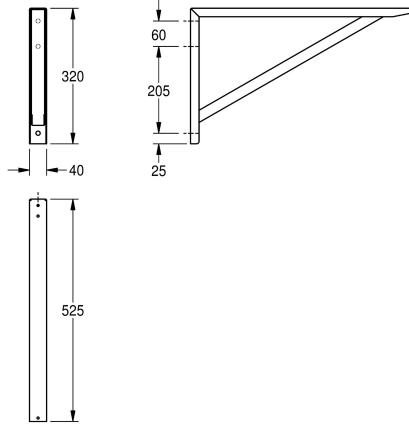

KWC SIRIUS

Console

Modell-Linie: SIRIUS | BS354

Bacs de lavage, déversoirs et éviers | Accessoires

KWC-No.

2000056824

Console SIRIUS, dimensions 40 x 525 x 320 mm (L x H x P)

Support pour montage mural en inox, finition satinée, épaisseur du matériau 1,5 mm. Vis en inox et chevilles fournies.

Dimensions 40 x 525 x 320 mm (L x H x P)

Données techniques

Matière
Code du matériel
Épaisseur de matière
Profondeur totale
Hauteur totale
Largeur totale
Finition de surface
Type de montage

Acier inoxydable
1.4301
1.5 mm
525 mm
320 mm
40 mm
Finition satinée
Montage mural