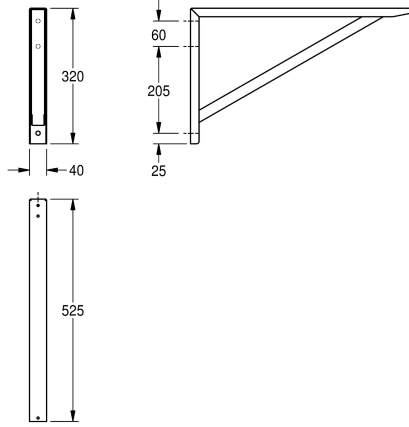

#### KWC-No.

**2000056824**

Console SIRIUS, dimensions 40 x 525 x 320 mm (L x H x P)

Support pour montage mural en inox, finition satinée, épaisseur du matériau 1,5 mm. Vis en inox et chevilles fournies.

Dimensions 40 x 525 x 320 mm (L x H x P)

#### Données techniques

Matière	Acier inoxydable
Code du matériel	1.4301
Épaisseur de matière	1.5 mm
Profondeur totale	525 mm
Hauteur totale	320 mm
Largeur totale	40 mm
Finition de surface	Finition satinée
Type de montage	Montage mural
teamNumber	433391
sanitasTroeschNumber	7321 175

Acier inoxydable
1.4301
1.5 mm
525 mm
320 mm
40 mm
Finition satinée
Montage mural
433391
7321 175