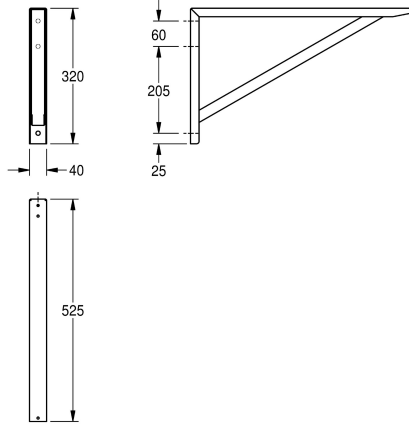

KWC SIRIUS Staffa per lavelli multiuso

Modell-Linie: SIRIUS | BS354
Vasche di lavaggio | Accessori per vasche di lavaggio

KWC-No.

2000056824

Staffa per installazione a parete SIRIUS, dimensioni 40 x 525 x 320 mm (L x A x P)

Staffa per installazione a parete dei lavelli multiuso SIRIUS, in acciaio inox, superficie satinata, spessore materiale 1.5 mm, inclusi viti e tasselli.

Dimensioni 40 x 320 x 525 mm

Dati tecnici

Materiale	Acciaio inox
Codice materiale	1.4301
Spessore del materiale	1.5 mm
Profondità totale	525 mm
Altezza totale	320 mm
Larghezza complessiva	40 mm
Finitura della superficie	Finitura satinata
Tipo di montaggio	Installazione a parete