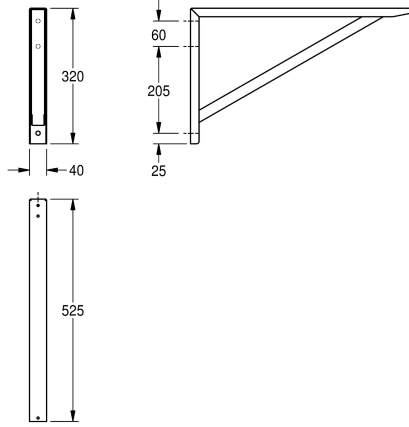

#### KWC-No.

**2000056824**

SIRIUS bracket, dimensions 40 x 525 x 320 mm (W x H x D)

Bevestigingssteun voor wandmontage van roestvrij staal, oppervlak zijdemat, materiaaldikte 1,5 mm, inclusief roestvrijstalen schroeven en pluggen.

Afmetingen 40 x 525 x 320 mm (B x H x D)

#### Technical Data

Materiaal	Roestvrij staal
Materiaalcode	1.4301
Materiaaldikte	1.5 mm
Totale diepte	525 mm
Totale hoogte	320 mm
Totale breedte	40 mm
Oppervlakafwerking	Zijdeglans
Type montage	Wandmontage

Roestvrij staal
1.4301
1.5 mm
525 mm
320 mm
40 mm
Zijdeglans
Wandmontage