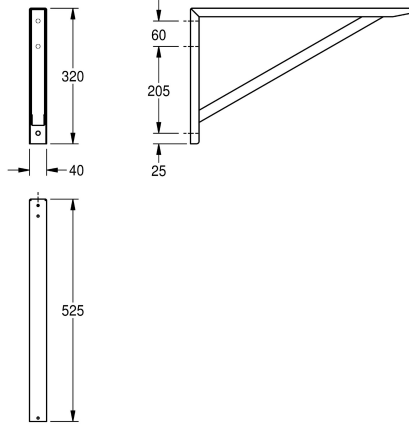

## KWC SIRIUS BS354 SIRIUS konsoll

Modell-Linie: SIRIUS | BS354  
Utslagsback | Kompletterande delar nyttosänkor

### KWC-No.

**2000056824**

BS354 Konsol för väggmontering

Konsol för väggmontering, rostfritt stål, ytskikt av satin, materialtjocklek 1,5 mm, inkluderar skruvar och pluggar i rostfritt stål.

Mått: 40 x 320 x 525 mm (B x H x D)

### Technical Data

Material	Rostfritt stål
Materialkod	1.4301
Material tjocklek	1.5 mm
Övergripande djup	525 mm
Total höjd	320 mm
Total bredd	40 mm
Ytfinish	Satin yta
Typ av montering	Väggmontering

Material	Rostfritt stål
Materialkod	1.4301
Material tjocklek	1.5 mm
Övergripande djup	525 mm
Total höjd	320 mm
Total bredd	40 mm
Ytfinish	Satin yta
Typ av montering	Väggmontering