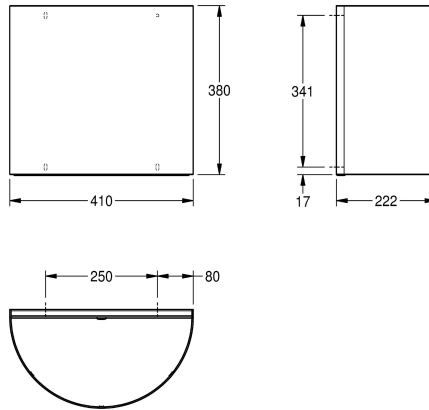

## KWC

Waste bin

Modell-Linie: ACCESSOIRES | BS610

Doplňky | Odpadkové koše

### KWC-No.

**2000056825**

Dimensions 410 x 380 x 222 mm (W x H x D)

Opadkový koš, k montáži na omítku, chromniklová ocel, viditelné plochy kartáčované, tloušťka materiálu 1,2 mm, půlkulatý děrovaný plášť, zámková vložka s univerzálním klíčem KWC, objem cca 22 l, včetně

upevňovacího materiálu.

Rozměry 410 x 380 x 222 mm (š x v x h)

### Technické údaje

Držák sáčku
Kapacita
Víko
Uzamkatelný
Materiál
Kód materiálu
Tloušťka materiálu
Celková hloubka
Celková výška
Celková šířka
Povrch
Způsob uchycení
Způsob montáže

Ne
23 Litr
Ne
univerzální
ušlechtilá ocel
1.4301
1.2 mm
222 mm
380 mm
410 mm
hedvábně matný
závit
montáž na stěnu