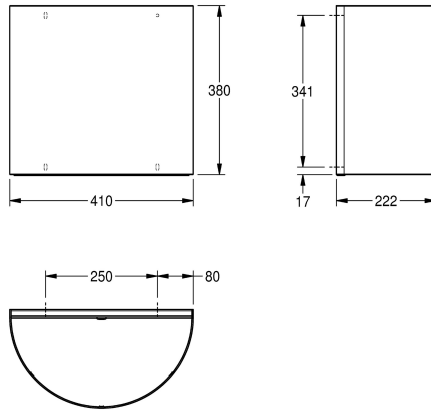

## KWC Abfallbehälter

Modell-Linie: ACCESSOIRES | BS610  
Accessories | Abfallbehälter

### KWC-Nr.

**2000056825**

Abmessungen 410 x 380 x 222 mm (B x H x T)

Abfallkorb, für Aufputzmontage, Chromnickelstahl, Oberfläche seidenmatt, Materialstärke 1,2 mm, halbrunder Dekor-Lochmantel, Zylinderschloss mit KWC Einheitsschlüssel, Fassungsvermögen

zirka 22 Liter, inklusive Befestigungsmaterial.

Abmessungen 410 x 380 x 222 mm (B x H x T)

nein
23 Liter
nein
Zylinderschloss
Edelstahl
1.4301 Chromnickelstahl V2A
1.2 mm
222 mm
380 mm
410 mm
seidenmatt
geschraubt
Wandmontage
572206
4621 151