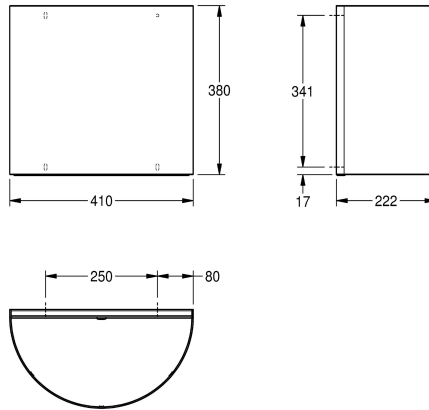

## KWC Abfallbehälter

Modell-Linie: ACCESSOIRES | BS610  
Accessories | Abfallbehälter

### KWC-Nr.

**2000056825**

Abmessungen 410 x 380 x 222 mm (B x H x T)

Abfallkorb, für Aufputzmontage, Chromnickelstahl, Oberfläche seidenmatt, Materialstärke 1,2 mm, halbrunder Dekor-Lochmantel, Zylinderschloss mit KWC Einheitsschlüssel, Fassungsvermögen

zirka 22 Liter, inklusive Befestigungsmaterial.

Abmessungen 410 x 380 x 222 mm (B x H x T)

### Technische Daten

Sackhalterung
Füllvolumen
Klappe
Schloss
Material
Materialtyp
Materialstärke
Gesamttiefe
Gesamthöhe
Gesamtbreite
Oberflächenbehandlung
Art der Befestigung
Art der Montage

nein
23 Liter
nein
Zylinderschloss
Edelstahl
1.4301 Chromnickelstahl V2A
1.2 mm
222 mm
380 mm
410 mm
seidenmatt
geschraubt
Wandmontage