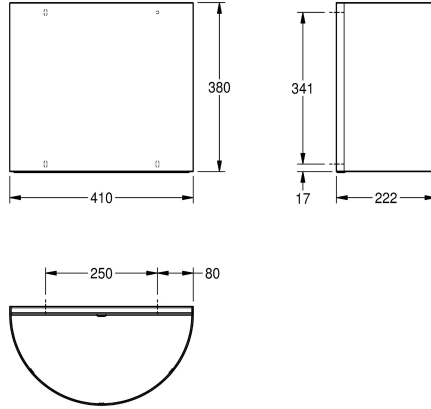

KWC

Roskakori seinäasennukseen

Modell-Linie: ACCESSOIRES | BS610

Saniteettivarusteet julkisiin tiloihin | Roskakorit

KWC-No.

2000056825

Dimensions 410 x 380 x 222 mm (W x H x D)

Roskakori seinäasennukseen, ruostumatonta terästä, satiinpinta, materiaalin vahvuus 1.2 mm, mallin etupuoli rei'itetty ja kaareutuu 180° asteen säteellä, sylinterilukko KWC vakioavaimella, noin 22

litran vetoisuus, mukana teräsruuvit ja tartuntaosat.

Mitat 410 x 380 x 222 mm (L x K x S)

Tekniset tiedot

Pussin kiinnitin
Täyttömäärä
Kansi
Lukko
Materiaali
Rst teräslaji
Materiaalin vahvuus
Kokonaissyvyys
Kokonais korkeus
Kokonaisleveys
Pinnan viimeistely
Kiinnitystapa
Asennustapa
lviCode

Ei
23 Litra
Ei
Avain lukko
Ruostumaton teräs
1.4301
1.2 mm
222 mm
380 mm
410 mm
Satiinipintainen
Ruuvi
Seinäasennus
0