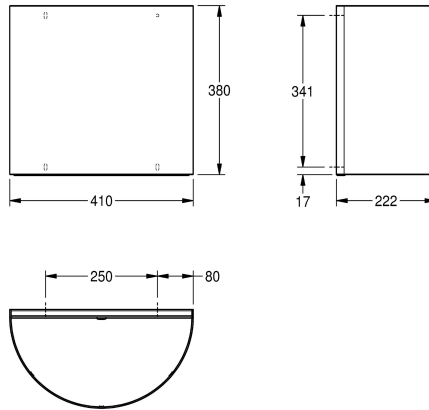

## KWC Waste bin

Modell-Linie: ACCESSOIRES | BS610  
Accessoires | Vuilnisbakken

### KWC-No.

**2000056825**

Dimensions 410 x 380 x 222 mm (W x H x D)

Afvalmand halfrond, voor opbouwmontage, van geperforeerd roestvrij staal, zichtbaar oppervlak zijdemat, materiaaldikte 1,2 mm, cilinderslot met KWC sleutel, inclusief roestvrijstalen schroeven en pluggen.

Inhoud ca. 22 liter  
Afmetingen 410 x 380 x 222 mm (B x H x D)

### Technical Data

Zakjeshouder
Volume van de vulling
Deksel
Slot
Materiaal
Materiaalcode
Materiaaldikte
Totale diepte
Totale hoogte
Totale breedte
Oppervlakafwerking
Type bevestiging
Type montage

Neen
23 Liter
Neen
Cylinderslot
Roestvrij staal
1.4301
1.2 mm
222 mm
380 mm
410 mm
Zijdeglans
Geschoefd
Wandmontage