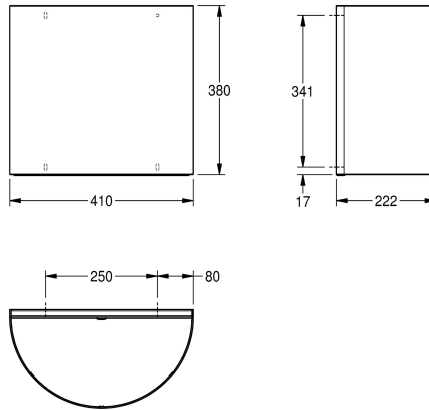

KWC Waste bin

Modell-Linie: ACCESSOIRES | BS610
Sanitetsutrustning | Avfallsbehållare

KWC-No.

2000056825

Dimensions 410 x 380 x 222 mm (W x H x D)

Avfallsbehållare för väggmontage, rostfritt stål, satin yta, godstjocklek 1.2 mm, 180 halvrund perforerad yta, cylinderlås med

KWC standard nyckel, volym 22 liter, levereras med rostfria skruv och plugg.

Technical Data

Pås klämma

Fyllinds volym

Lock

Lås

Material

Materialkod

Material tjocklek

Övergripande djup

Total höjd

Total bredd

Ytfinish

Typ av fixering

Typ av montering

Nej

23 Liter

Nej

Nyckel lås

Rostfritt stål

1.4301

1.2 mm

222 mm

380 mm