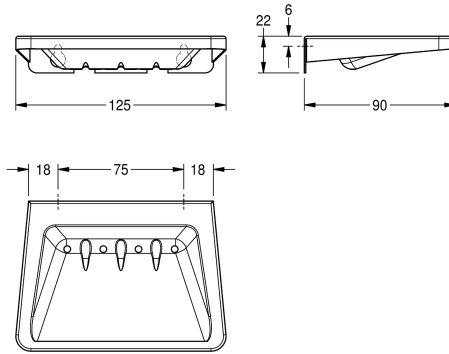

KWC Seifenschale

Modell-Linie: ACCESSOIRES | BS646
Accessories | Ablagen

KWC-Nr.

2000056910

Mit Abflusslöcher, Abmessungen 125 x 22 x 90 mm (B x H x T)

Seifenablage, für Aufputzmontage, Chromnickelstahl, Oberfläche seidenmatt, Materialstärke 1,0 mm, tiefgezogene Seifenschale, mit Wasserablauf, inklusive Edelstahlschrauben und Dübel.

Abmessungen 125 x 22 x 90 mm (B x H x T)

Technische Daten

Material
Materialtyp
Materialstärke
Gesamttiefe
Gesamthöhe
Gesamtbreite
Oberflächenbehandlung
Art der Befestigung
Art der Montage
teamNumber
sanitasTroeschNumber

Edelstahl
1.4301 Chromnickelstahl V2A
1 mm
90 mm
22 mm
125 mm
seidenmatt
geschraubt
Wandmontage
564161
4621 111