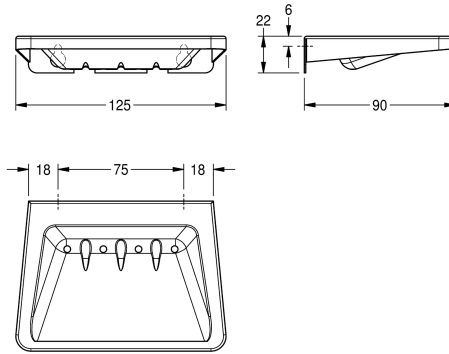

KWC Seifenschale

Modell-Linie: ACCESSOIRES | BS646
Accessories | Ablagen

KWC-Nr.

2000056910

Mit Abflusslöcher, Abmessungen 125 x 22 x 90 mm (B x H x T)

Seifenablage, für Aufputzmontage, Chromnickelstahl, Oberfläche seidenmatt, Materialstärke 1,0 mm, tiefgezogene Seifenschale, mit Wasserablauf, inklusive Edelstahlschrauben und Dübel.

Abmessungen 125 x 22 x 90 mm (B x H x T)

Technische Daten

Material	Edelstahl
Materialtyp	1.4301 Chromnickelstahl V2A
Materialstärke	1 mm
Gesamttiefe	90 mm
Gesamthöhe	22 mm
Gesamtbreite	125 mm
Oberflächenbehandlung	seidenmatt
Art der Befestigung	geschraubt
Art der Montage	Wandmontage

Edelstahl
1.4301 Chromnickelstahl V2A
1 mm
90 mm
22 mm
125 mm
seidenmatt
geschraubt
Wandmontage