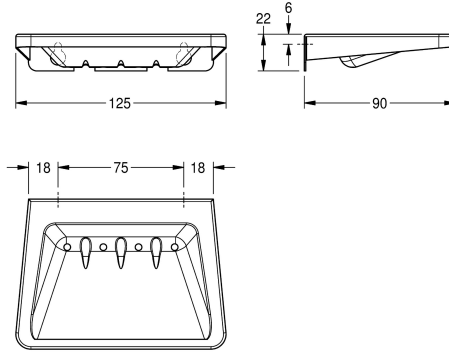

KWC Saippuakotelo

Modell-Linie: ACCESSOIRES | BS646
Saniteettivarusteet julkisiin tiloihin | Hyllyt

KWC-No.

2000056910

Ruostumatonta terästä, satiinpinta

Saippuakotelo pinta-asennukseen, ruostumatonta terästä, satiinpinta, materiaalin vahvuus 1.0 mm, syvennetty saippuakuppi, mukana teräsruuvit ja tartuntaosat. Saippuakotelo valutusrei'illä

Mitat 125 x 22 x 90 mm (L x K x S)

Tekniset tiedot

Materiaali
Rst teräslaji
Materiaalin vahvuus
Kokonaissyvyys
Kokonaiskorkeus
Kokonaisleveys
Pinnan viimeistely
Kiinnitystapa
Asennustapa
IviCode

Ruostumaton teräs
1.4301
1 mm
90 mm
22 mm
125 mm
Satiinpintainen
Ruuvi
Seinäasennus
0