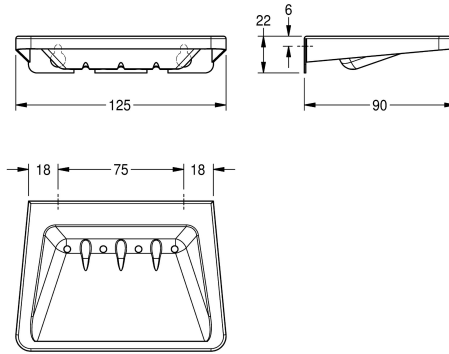

### KWC-No.

**2000056910**

Avec trous d'évacuation, dimensions 125 x 22 x 90 mm (l x H x P)

Porte-savon mural en inox, finition satinée, épaisseur du matériau de 1 mm, avec percages pour permettre l'écoulement de l'eau. Vis en inox et chevilles incluses.

Dimensions 125 x 22 x 90 mm (L x H x P)

### Données techniques

Matière	Acier inoxydable
Code du matériel	1.4301
Épaisseur de matière	1 mm
Profondeur totale	90 mm
Hauteur totale	22 mm
Largeur totale	125 mm
Finition de surface	Finition satinée
Type de fixation	Fixation
Type de montage	Montage mural

Acier inoxydable
1.4301
1 mm
90 mm
22 mm
125 mm
Finition satinée
Fixation
Montage mural