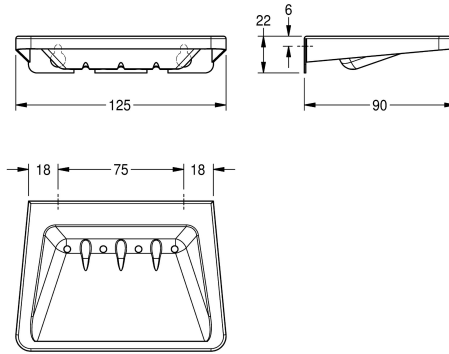

KWC Porte-savon

Modell-Linie: ACCESSOIRES | BS646
Accessoires | Tablettes

KWC-No.

2000056910

Avec trous d'évacuation, dimensions 125 x 22 x 90 mm (l x H x P)

Porte-savon mural en inox, finition satinée, épaisseur du matériau de 1 mm, avec perçages pour permettre l'écoulement de l'eau. Vis en inox et chevilles incluses.

Dimensions 125 x 22 x 90 mm (L x H x P)

Données techniques

Matière
Code du matériel
Épaisseur de matière
Profondeur totale
Hauteur totale
Largeur totale
Finition de surface
Type de fixation
Type de montage
teamNumber
sanitasTroeschNumber

Acier inoxydable
1.4301
1 mm
90 mm
22 mm
125 mm
Finition satinée
Fixation
Montage mural
564161
4621 111