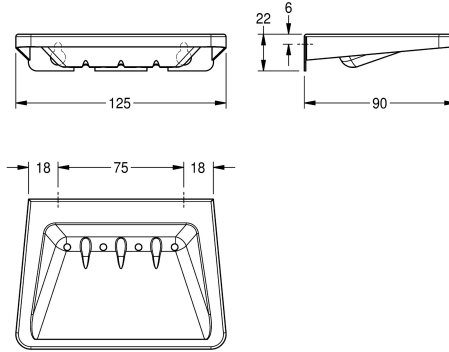

KWC Porta sapone

Modell-Linie: ACCESSOIRES | BS646
Accessori | Mensole

KWC-No.

2000056910

Con fori di scarico, dimensioni 125 x 22 x 90 mm (L x A x P)

Porta sapone, fissaggio a parete, in acciaio inox 18/10, superficie satinata, spessore: 1 mm. Inclusi viti e tasselli di fissaggio.

Dimensioni 125 x 22 x 90 mm (L x A x P)
Porta sapone con fori di scolo

Dati tecnici

Materiale	Acciaio inox
Codice materiale	1.4301
Spessore del materiale	1 mm
Profondità totale	90 mm
Altezza totale	22 mm
Larghezza complessiva	125 mm
Finitura della superficie	Finitura satinata
Tipo di fissaggio	Vite
Tipo di montaggio	Installazione a parete
teamNumber	564161
sanitasTroeschNumber	4621 111

Materiale	Acciaio inox
Codice materiale	1.4301
Spessore del materiale	1 mm
Profondità totale	90 mm
Altezza totale	22 mm
Larghezza complessiva	125 mm
Finitura della superficie	Finitura satinata
Tipo di fissaggio	Vite
Tipo di montaggio	Installazione a parete
teamNumber	564161
sanitasTroeschNumber	4621 111