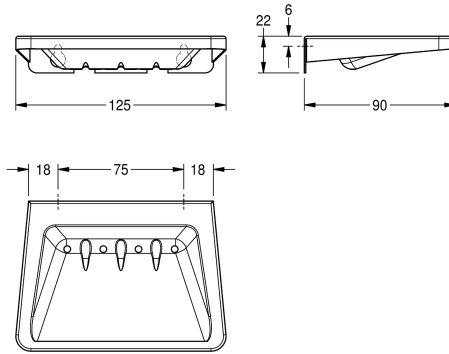

KWC Porta sapone

Modell-Linie: ACCESSOIRES | BS646
Accessori | Mensole

KWC-No.

2000056910

Con fori di scarico, dimensioni 125 x 22 x 90 mm (L x A x P)

Porta sapone, fissaggio a parete, in acciaio inox 18/10, superficie satinata, spessore: 1 mm. Inclusi viti e tasselli di fissaggio.

Dimensioni 125 x 22 x 90 mm (L x A x P)
Porta sapone con fori di scolo

Dati tecnici

Materiale
Codice materiale
Spessore del materiale
Profondità totale
Altezza totale
Larghezza complessiva
Finitura della superficie
Tipo di fissaggio
Tipo di montaggio

Acciaio inox
1.4301
1 mm
90 mm
22 mm
125 mm
Finitura satinata
Vite
Installazione a parete