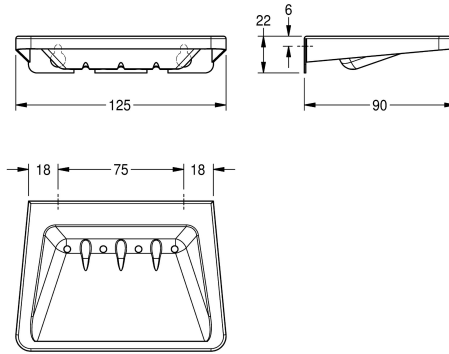

## KWC Zeepschaal

Modell-Linie: ACCESSOIRES | BS646  
Accessoires | Schappen

### KWC-No.

**2000056910**

Met afvoergaten, afmetingen 125 x 22 x 90 mm (B x H x D)

Zeepschaal voor opbouwmontage, van roestvrij staal, oppervlak zijdemat, materiaaldikte 1 mm, verzonken zeepschaaltje, inclusief roestvrijstalen schroeven en pluggen.

Zeepschaal met afvoer  
Afmetingen 125 x 22 x 90 mm (B x H x D)

### Technical Data

Materiaal
Materiaalcode
Materiaaldikte
Totale diepte
Totale hoogte
Totale breedte
Oppervlakafwerking
Type bevestiging
Type montage

Roestvrij staal
1.4301
1 mm
90 mm
22 mm
125 mm
Zijdeglans
Geschroefd
Wandmontage