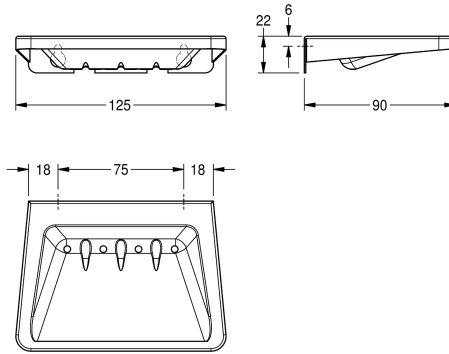

### KWC-No.

**2000056910**

Met afvoergaten, afmetingen 125 x 22 x 90 mm (B x H x D)

Zeepschaal voor opbouwmontage, van roestvrij staal, oppervlak zijdemat, materiaaldikte 1 mm, verzonken zeepschaaltje, inclusief roestvrijstalen schroeven en pluggen.

Zeepschaal met afvoer  
Afmetingen 125 x 22 x 90 mm (B x H x D)

### Technical Data

Materiaal	Roestvrij staal
Materiaalcode	1.4301
Materiaaldikte	1 mm
Totale diepte	90 mm
Totale hoogte	22 mm
Totale breedte	125 mm
Oppervlakafwerking	Zijdeglans
Type bevestiging	Geschroefd
Type montage	Wandmontage

Materiaal	Roestvrij staal
Materiaalcode	1.4301
Materiaaldikte	1 mm
Totale diepte	90 mm
Totale hoogte	22 mm
Totale breedte	125 mm
Oppervlakafwerking	Zijdeglans
Type bevestiging	Geschroefd
Type montage	Wandmontage