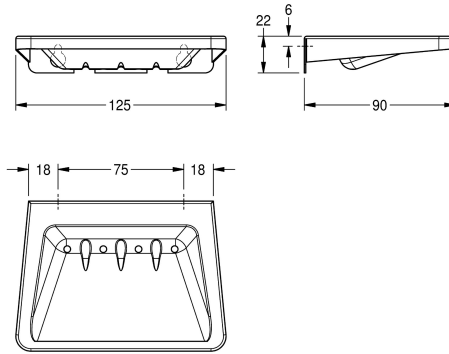

KWC

Półka na mydło

Modell-Linie: ACCESSOIRES | BS646

Akcesoria łazienkowe | Półki

KWC-No.

2000056910

Z otworami odpływowymi, wymiary 125 x 22 x 90 mm (szer. x wys. x głęb.)

Mydelniczka, montaż natynkowy. Stal szlachetna, powierzchnia szlifowana matowa, grubość materiału 1,0 mm. Wytłoczone zagłębienie na mydło. W komplecie: wkręty ze stali szlachetnej i

kołki rozporowe.

Wymiary (szer. x wys. x głęb.): 125 x 22 x 90 mm

Dane techniczne

Materiał	Stal szlachetna
Kod materiałowy	1.4301
Grubość materiału	1 mm
Łączna głębokość	90 mm
Łączna wysokość	22 mm
Łączna szerokość	125 mm
Wykończenie powierzchni	Matowe
Rodzaj mocowania	Przykręcony
Rodzaj montażu	Montaż naścienny

Materiał	Stal szlachetna
Kod materiałowy	1.4301
Grubość materiału	1 mm
Łączna głębokość	90 mm
Łączna wysokość	22 mm
Łączna szerokość	125 mm
Wykończenie powierzchni	Matowe
Rodzaj mocowania	Przykręcony
Rodzaj montażu	Montaż naścienny