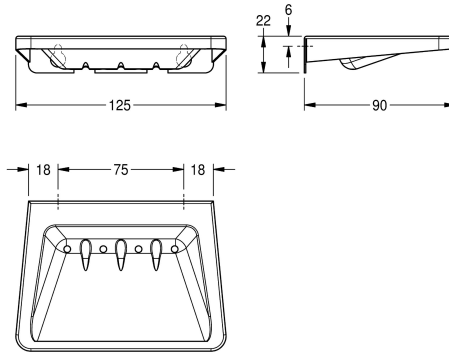

KWC BS646

Tvålkopp

Modell-Linie: ACCESSOIRES | BS646

Sanitetsutrustning | Hyllor

KWC-No.

2000056910

With drainage holes, dimensions 125 x 22 x 90 mm (W x H x D)

Tvålhylla för väggmontage, rostfritt stål, satin yta, godstjocklek 1 mm, pressad tvålkopp, levereras med rostfria skruv och plugg.

Tvålkopp med dräneringshål

Technical Data

Material	Rostfritt stål
Materialkod	1.4301
Material tjocklek	1 mm
Övergripande djup	90 mm
Total höjd	22 mm
Total bredd	125 mm
Ytfinish	Satin yta
Typ av fixering	Skruv
Typ av montering	Väggmontering

Material	Rostfritt stål
Materialkod	1.4301
Material tjocklek	1 mm
Övergripande djup	90 mm
Total höjd	22 mm
Total bredd	125 mm
Ytfinish	Satin yta
Typ av fixering	Skruv
Typ av montering	Väggmontering