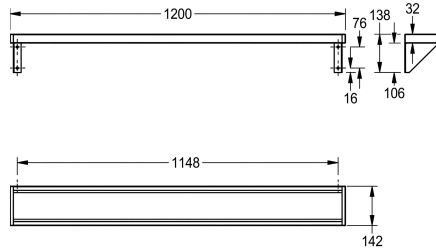

KWC SATURN Ablage

Modell-Linie: SATURN | BXS_V12
Accessories | Ablagen

KWC-Nr.

2000056952
Saturn Ablage, Länge 600 mm

2030046196
Breite 1200 mm

2030046197
Breite 1600 mm

2000056950
Breite 1800 mm

2000100088
Breite 2400 mm

2030046195
Breite 3000 mm

Gesamtbreite

600 mm

1,200 mm

1,600 mm

1,800 mm

2,400 mm

3,000 mm

1800 mm ist eine zusätzliche Konsole im Lieferumfang enthalten.

Abmessungen 1200 x 138 x 142 mm (B x H x T)

Technische Daten

Material
Materialtyp
Materialstärke
Gesamttiefe
Gesamthöhe
Gesamtbreite
Oberflächenbehandlung
Art der Befestigung
Art der Montage
IgPosNumber

Edelstahl
1.4301 Chromnickelstahl V2A
1 mm
142 mm
138 mm
1,200 mm
seidenmatt
geschraubt
Wandmontage
63FA58D