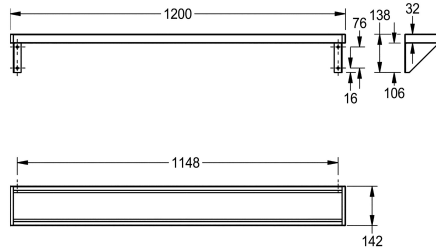

KWC SATURN Ablage

Modell-Linie: SATURN | BXS_{V12}
Accessories | Ablagen

KWC-Nr.

2000056952
Saturn Ablage, Länge 600 mm

2000056946
Breite 1200 mm

2030046197
Breite 1600 mm

2000056950
Breite 1800 mm

2000100088
Breite 2400 mm

2030046195
Breite 3000 mm

Gesamtbreite

600 mm

1,200 mm

1,600 mm

1,800 mm

2,400 mm

3,000 mm

1800 mm ist eine zusätzliche Konsole im Lieferumfang enthalten.

Abmessungen 1200 x 138 x 142 mm (B x H x T)

Technische Daten

Material
Materialtyp
Materialstärke
Gesamttiefe
Gesamthöhe
Gesamtbreite
Oberflächenbehandlung
Art der Befestigung
Art der Montage
teamNumber
sanitasTroeschNumber

Edelstahl
1.4301 Chromnickelstahl V2A
1 mm
142 mm
138 mm
1,200 mm
seidenmatt
geschraubt
Wandmontage
423202
7521 203