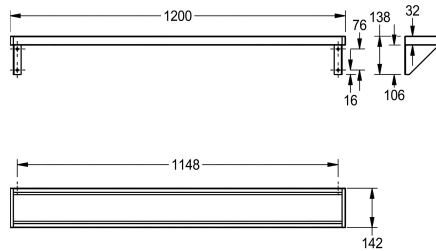

KWC SATURN Ablage

Modell-Linie: SATURN | BXS_V12
Accessories | Ablagen

KWC-Nr.

2000056952

Saturn Ablage, Länge 600 mm

2000056946

Breite 1200 mm

2030046197

Breite 1600 mm

2000056950

Breite 1800 mm

2000100088

Breite 2400 mm

2030046195

Breite 3000 mm

Gesamtbreite

600 mm

1,200 mm

1,600 mm

1,800 mm

2,400 mm

3,000 mm

Ablage, für Wandmontage, Chromnickelstahl, Oberfläche seidenmatt, Materialstärke 1,0 mm, Konsolen mit Ablage verschweißt, seitliche Abschlüsse mit verschraubten grauen Kunststoffteilen, inklusive Befestigungsmaterial. Ab der Länge von

1800 mm ist eine zusätzliche Konsole im Lieferumfang enthalten.

Abmessungen 1200 x 138 x 142 mm (B x H x T)

Technische Daten

Material	Edelstahl
Materialtyp	1.4301 Chromnickelstahl V2A
Materialstärke	1 mm
Gesamttiefe	142 mm
Gesamthöhe	138 mm
Gesamtbreite	1,200 mm
Oberflächenbehandlung	seidenmatt
Art der Befestigung	geschraubt
Art der Montage	Wandmontage

Material	Edelstahl
Materialtyp	1.4301 Chromnickelstahl V2A
Materialstärke	1 mm
Gesamttiefe	142 mm
Gesamthöhe	138 mm
Gesamtbreite	1,200 mm
Oberflächenbehandlung	seidenmatt
Art der Befestigung	geschraubt
Art der Montage	Wandmontage