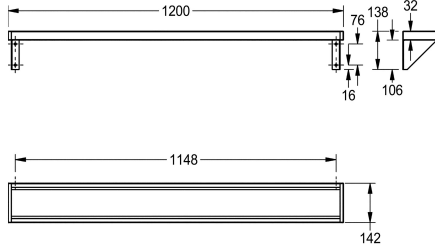

#### KWC-No.

**2000056952**

Leveys 600 mm

**2000056946**

Leveys 1200 mm

**2030046197**

Leveys 1600 mm

**2000056950**

#### Kokonaisleveys

600 mm

1,200 mm

1,600 mm

1,800 mm

2,400 mm

3,000 mm

Seinälle kiinnitettävä hylly, krominikkeliterästä, satiinpinta, materiaalin vahvuus 1,0 mm, kannakkeet hitsattu hyllyyn, sivupäätynä harmaat ruuvikiinnitteiset muoviosat. 1800 mm:n

pituudesta lähtien toimitukseen kuuluu lisäkannake.

Mitat 1200 x 138 x 142 mm (L x K x S)

Ruostumaton teräs	1,4301
1 mm	142 mm
142 mm	138 mm
1,200 mm	Satiinipintainen
Satiinipintainen	Ruuvi
Ruuvi	Seinäasennus
Seinäasennus	0