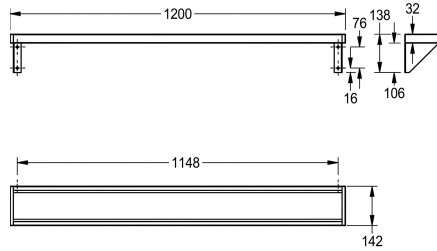

KWC SATURN Tablette

Modell-Linie: SATURN | BXS V12
Accessoires | Tablettes

KWC-No.

2000056952
Tablette SATURN, dimensions 600 x 138 x 142 mm (L x H x P)

2000056946
Longueur 1200 mm

2030046197
Longueur 1600 mm

2000056950
Longueur 1800 mm

2000100088
Longueur 2400 mm

2030046195
Longueur 3000 mm

Largeur totale

600 mm

1,200 mm

1,600 mm

1,800 mm

2,400 mm

3,000 mm

Tablette murale, acier inoxydable, surface satinée, épaisseur de matériau de 1 mm, consoles soudées à la tablette, extrémités latérales couvertes de plastique gris. Pour les longueurs supérieures

à 1800 mm, une console supplémentaire sera livrée.

Dimensions 1200 x 138 x 142 mm (L x H x P)

Données techniques

Matière	Acier inoxydable
Code du matériel	1.4301
Épaisseur de matière	1 mm
Profondeur totale	142 mm
Hauteur totale	138 mm
Largeur totale	1,200 mm
Finition de surface	Finition satinée
Type de fixation	Fixation
Type de montage	Montage mural