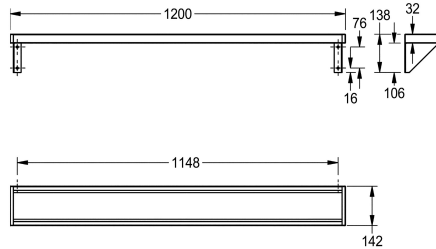

KWC SATURN Tablette

Modell-Linie: SATURN | BXS V12
Accessoires | Tablettes

KWC-No.

2000056952

Tablette SATURN, dimensions 600 x 138 x 142 mm (L x H x P)

2000056946

Longueur 1200 mm

2030046197

Longueur 1600 mm

2000056950

Longueur 1800 mm

2000100088

Longueur 2400 mm

2030046195

Longueur 3000 mm

Largeur totale

600 mm

1,200 mm

1,600 mm

1,800 mm

2,400 mm

3,000 mm

Tablette murale, acier inoxydable, surface satinée, épaisseur de matériau de 1 mm, consoles soudées à la tablette, extrémités latérales couvertes de plastique gris. Pour les longueurs supérieures

à 1800 mm, une console supplémentaire sera livrée.

Dimensions 1200 x 138 x 142 mm (L x H x P)

Données techniques

Matière	Acier inoxydable
Code du matériel	1.4301
Épaisseur de matière	1 mm
Profondeur totale	142 mm
Hauteur totale	138 mm
Largeur totale	1,200 mm
Finition de surface	Finition satinée
Type de fixation	Fixation
Type de montage	Montage mural
teamNumber	423202
sanitasTroeschNumber	7521 203