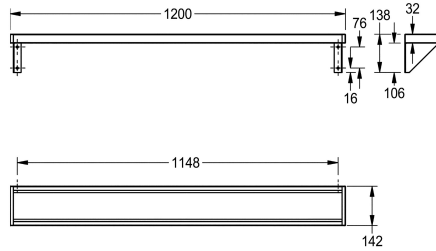

KWC SATURN

Ripiano

Modell-Linie: SATURN | BXS V12
Accessori | Mensole

KWC-No.

2000056952

Dimensioni 600 x 138 x 142 mm (L x A x P)

2000056946

Lunghezza 1200 mm

Larghezza complessiva

600 mm

1,200 mm

1,600 mm

1,800 mm

2,400 mm

3,000 mm

Mensola, fissaggio a parete, in acciaio inox, superficie satinata, spessore materiale 1 mm, staffe saldate alla mensola, bordi laterali ricoperti in plastica grigia. Per lunghezze superiori a 1800 mm viene

fornita una staffa supplementare.

Dimensioni 1200 x 138 x 142 mm (L x A x P)

Dati tecnici

Materiale	Acciaio inox
Codice materiale	1.4301
Spessore del materiale	1 mm
Profondità totale	142 mm
Altezza totale	138 mm
Larghezza complessiva	1,200 mm
Finitura della superficie	Finitura satinata
Tipo di fissaggio	Vite
Tipo di montaggio	Installazione a parete

Materiale	Acciaio inox
Codice materiale	1.4301
Spessore del materiale	1 mm
Profondità totale	142 mm
Altezza totale	138 mm
Larghezza complessiva	1,200 mm
Finitura della superficie	Finitura satinata
Tipo di fissaggio	Vite
Tipo di montaggio	Installazione a parete