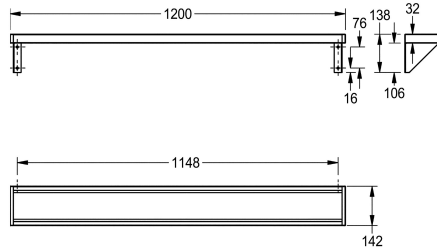

KWC SATURN Schap

Modell-Linie: SATURN | BXS V12
Accessoires | Schappen

KWC-No.

2000056952
Afmetingen 600 x 138 x 142 mm (B x H x D)

2000056946
Lengte 1200 mm

2030046197
Breedte 1600 mm

2000056950
Lengte 1800 mm

2000100088
Lengte 2400 mm

2030046195
Breedte 3000 mm

Totale breedte

600 mm

1,200 mm

1,600 mm

1,800 mm

2,400 mm

3,000 mm

Schap voor wandmontage, roestvrij staal, oppervlakte satijn, materiaaldikte 1 mm, consolen aan plankje gelast, aan de zijkanten afg esloten met verschroefde grijze kunststof onderdelen. Vanaf een

lengte van 1800 mm bevat de leveringsomvang een extra console.

Afmetingen 1200 x 138 x 142 mm (B x H x D)

Technical Data

Materiaal	Roestvrij staal
Materiaalcode	1.4301
Materiaaldikte	1 mm
Totale diepte	142 mm
Totale hoogte	138 mm
Totale breedte	1,200 mm
Oppervlakafwerking	Zijdeglans
Type bevestiging	Geschroefd
Type montage	Wandmontage