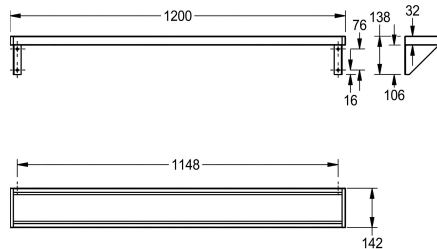

KWC SATURN Schap

Modell-Linie: SATURN | BXS12
Accessoires | Schappen

KWC-No.

2000056952

Afmetingen 600 x 138 x 142 mm (B x H x D)

2000056946

Lengte 1200 mm

2030046197

Breedte 1600 mm

2000056950

Lengte 1800 mm

2000100088

Lengte 2400 mm

2030046195

Breedte 3000 mm

Totale breedte

600 mm

1,200 mm

1,600 mm

1,800 mm

2,400 mm

3,000 mm

Schap voor wandmontage, roestvrij staal, oppervlakte satijn, materiaaldikte 1 mm, consolen aan plankje gelast, aan de zijkanten afg esloten met verschroefde grijze kunststof onderdelen. Vanaf een

lengte van 1800 mm bevat de leveringsomvang een extra console.

Afmetingen 1200 x 138 x 142 mm (B x H x D)

Technical Data

Materiaal	Roestvrij staal
Materiaalcode	1.4301
Materiaaldikte	1 mm
Totale diepte	142 mm
Totale hoogte	138 mm
Totale breedte	1,200 mm
Oppervlakafwerking	Zijdeglans
Type bevestiging	Geschroefd
Type montage	Wandmontage