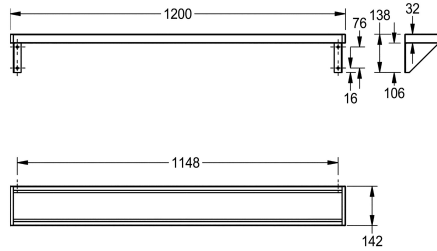

KWC SATURN

Hylla

Modell-Linie: SATURN | BXS_V12

Sanitetsutrustning | Hyllor

KWC-No.

2000056952

SATURN Shelf, dimensions 600 x 138 x 142 mm (W x H x D)

2000056946

Width 1200 mm

2030046197

Width 1600 mm

2000056950

Width 1800 mm

2000100088

Width 2400 mm

2030046195

Width 3000 mm

Total bredd

600 mm

1,200 mm

1,600 mm

1,800 mm

2,400 mm

3,000 mm

Hylla för väggmontage, rostfritt stål, satin yta, godstjocklek 1 mm, konsoler integrerade i hyllan, gavlamas ändrar täcks med grå plastskydd, för längder över 1800 mm, levereras en extra konsol.

Mått 1200 x 138 x 142 mm (B x H x D)

Technical Data

Material	Rostfritt stål
Materialkod	1.4301
Material tjocklek	1 mm
Övergripande djup	142 mm
Total höjd	138 mm
Total bredd	1,200 mm
Ytfinish	Satin yta
Typ av fixering	Skruv
Typ av montering	Väggmontering

Material	Rostfritt stål
Materialkod	1.4301
Material tjocklek	1 mm
Övergripande djup	142 mm
Total höjd	138 mm
Total bredd	1,200 mm
Ytfinish	Satin yta
Typ av fixering	Skruv
Typ av montering	Väggmontering