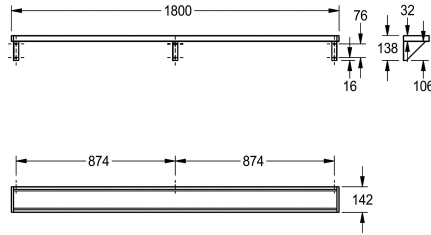

KWC SATURN

Hylly

Modell-Linie: SATURN | BXS V18

Saniteettivarusteet julkisiin tiloihin | Hyllyt

KWC-No.

2000056952

Leveys 600 mm

2000056946

Seinälle kiinnitettävä hylly, krominikkeliterästä, satiinpinta, materiaalin vahvuus 1,0 mm, kannakkeet hitsattu hyllyyn, sivupäätynä harmaat ruuvikiinnitteiset muoviosat. 1800 mm:n

pituudesta lähtien toimitukseen kuuluu lisäkannake.

Mitat 1800 x 138 x 142 mm (L x K x S)

Tekniset tiedot

| | |
|---------------------|-------------------|
| Materiaali | Ruostumaton teräs |
| Rst teräslaji | 1.4301 |
| Materiaalin vahvuus | 1 mm |
| Kokonaissyvyys | 142 mm |
| Kokonaiskorkeus | 138 mm |
| Kokonaisleveys | 1,800 mm |
| Pinnan viimeistely | Satiinipintainen |
| Kiinnitystapa | Ruuvi |
| Asennustapa | Seinäasennus |
| lviCode | 0 |

| |
|-------------------|
| Ruostumaton teräs |
| 1.4301 |
| 1 mm |
| 142 mm |
| 138 mm |
| 1,800 mm |
| Satiinipintainen |
| Ruuvi |
| Seinäasennus |
| 0 |