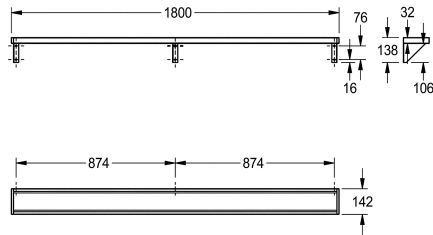

KWC SATURN Tablette

Modell-Linie: SATURN | BXS V18
Accessoires | Tablettes

KWC-No.

2000056952

Tablette SATURN, dimensions 600 x 138 x 142 mm (L x H x P)

2000056946

Longueur 1200 mm

2030046197

Longueur 1600 mm

2000056950

Longueur 1800 mm

2000100088

Longueur 2400 mm

2030046195

Longueur 3000 mm

Largeur totale

600 mm

1,200 mm

1,600 mm

1,800 mm

2,400 mm

3,000 mm

Tablette murale, acier inoxydable, surface satinée, épaisseur de matériau de 1 mm, consoles soudées à la tablette, extrémités latérales couvertes de plastique gris. Pour les longueurs supérieures

à 1800 mm, une console supplémentaire sera livrée.

Dimensions 1800 x 138 x 142 mm (L x H x P)

Données techniques

Matière	Acier inoxydable
Code du matériel	1.4301
Épaisseur de matière	1 mm
Profondeur totale	142 mm
Hauteur totale	138 mm
Largeur totale	1,800 mm
Finition de surface	Finition satinée
Type de fixation	Fixation
Type de montage	Montage mural