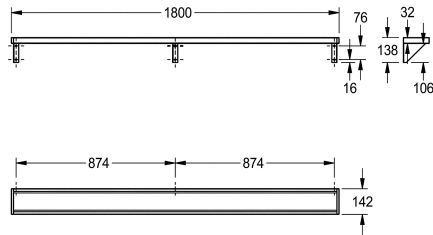

KWC SATURN Schap

Modell-Linie: SATURN | BXS_V18
Accessoires | Schappen

KWC-No.

2000056952

Afmetingen 600 x 138 x 142 mm (B x H x D)

2000056946

Lengte 1200 mm

2030046197

Breedte 1600 mm

2000056950

Lengte 1800 mm

2000100088

Lengte 2400 mm

2030046195

Breedte 3000 mm

Totale breedte

600 mm

1,200 mm

1,600 mm

1,800 mm

2,400 mm

3,000 mm

Schap voor wandmontage, roestvrij staal, oppervlakte satijn, materiaaldikte 1 mm, consolen aan plankje gelast, aan de zijkanten afg esloten met verschroefde grijze kunststof onderdelen. Vanaf een

lengte van 1800 mm bevat de leveringsomvang een extra console.

Afmetingen 1800 x 138 x 142 mm (B x H x D)

Technical Data

Materiaal	Roestvrij staal
Materiaalcode	1.4301
Materiaaldikte	1 mm
Totale diepte	142 mm
Totale hoogte	138 mm
Totale breedte	1,800 mm
Oppervlakafwerking	Zijdeglans
Type bevestiging	Geschroefd
Type montage	Wandmontage