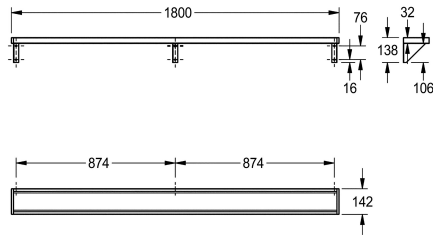

KWC SATURN

Hylla

Modell-Linie: SATURN | BXS_V18
Sanitetsutrustning | Hyllor

KWC-No.

2000056952

SATURN Shelf, dimensions 600 x 138 x 142 mm (W x H x D)

2000056946

Width 1200 mm

2030046197

Width 1600 mm

2000056950

Width 1800 mm

2000100088

Width 2400 mm

2030046195

Width 3000 mm

Total bredd

600 mm

1,200 mm

1,600 mm

1,800 mm

2,400 mm

3,000 mm

Hylla för väggmontage, rostfritt stål, satin yta, godstjocklek 1 mm, konsoler integrerade i hyllan, gavlamas ändar täcks med grå plastskydd, för längder över 1800 mm, levereras en extra konsol.

Mått 1800 x 138 x 142 mm (B x H x D)

Technical Data

| | |
|-------------------|----------------|
| Material | Rostfritt stål |
| Materialkod | 1.4301 |
| Material tjocklek | 1 mm |
| Övergripande djup | 142 mm |
| Total höjd | 138 mm |
| Total bredd | 1,800 mm |
| Ytfinish | Satin yta |
| Typ av fixering | Skruv |
| Typ av montering | Väggmontering |