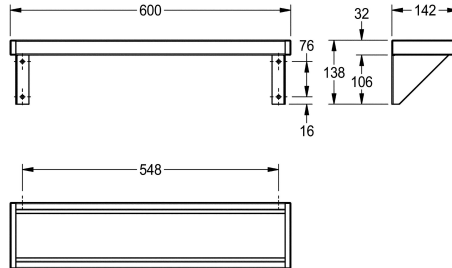

KWC SATURN Ablage

Modell-Linie: SATURN | BXS V6
Accessories | Ablagen

KWC-Nr.

2000056952
Saturn Ablage, Länge 600 mm

2000056946
Breite 1200 mm

2030046197
Breite 1600 mm

2000056950
Breite 1800 mm

2000100088
Breite 2400 mm

2030046195
Breite 3000 mm

Gesamtbreite

600 mm

1,200 mm

1,600 mm

1,800 mm

2,400 mm

3,000 mm

Ablage, für Wandmontage, Chromnickelstahl, Oberfläche seidenmatt, Materialstärke 1,0 mm, Konsolen mit Ablage verschweißt, seitliche Abschlüsse mit verschraubten grauen Kunststoffteilen, inklusive Befestigungsmaterial. Ab der Länge von

1800 mm ist eine zusätzliche Konsole im Lieferumfang enthalten.

Abmessungen 600 x 138 x 142 mm (B x H x T)

Technische Daten

Material
Materialtyp
Materialstärke
Gesamttiefe
Gesamthöhe
Gesamtbreite
Oberflächenbehandlung
Art der Befestigung
Art der Montage
IgPosNumber