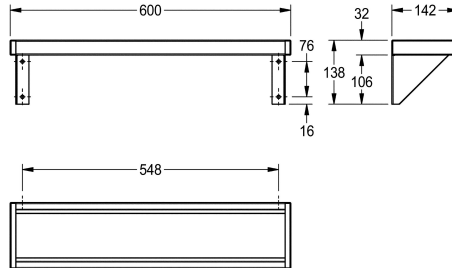

### KWC-Nr.

**2000056952**

Saturn Ablage, Länge 600 mm

**2000056946**

Breite 1200 mm

**2030046197**

Breite 1600 mm

**2000056950**

### Gesamtbreite

600 mm

1,200 mm

1,600 mm

1,800 mm

2,400 mm

3,000 mm

Ablage, für Wandmontage, Chromnickelstahl, Oberfläche seidenmatt, Materialstärke 1,0 mm, Konsolen mit Ablage verschweißt, seitliche Abschlüsse mit verschraubten grauen Kunststoffteilen, inklusive Befestigungsmaterial. Ab der Länge von

1800 mm ist eine zusätzliche Konsole im Lieferumfang enthalten.

Abmessungen 600 x 138 x 142 mm (B x H x T)

### Technische Daten

Material
Materialtyp
Materialstärke
Gesamttiefe
Gesamthöhe
Gesamtbreite
Oberflächenbehandlung
Art der Befestigung
Art der Montage
teamNumber
sanitasTroeschNumber

Edelstahl
1.4301 Chromnickelstahl V2A
1 mm
142 mm
138 mm
600 mm
seidenmatt
geschraubt
Wandmontage
423201
7521 201