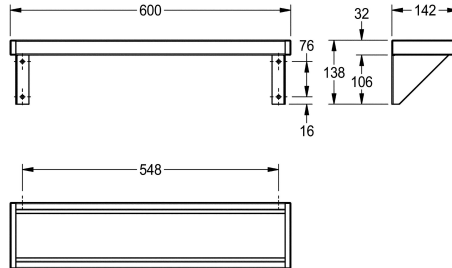

KWC SATURN Ablage

Modell-Linie: SATURN | BXS V6
Accessories | Ablagen

KWC-Nr.

2000056952

Saturn Ablage, Länge 600 mm

2000056946

Breite 1200 mm

2030046197

Breite 1600 mm

2000056950

Breite 1800 mm

2000100088

Breite 2400 mm

2030046195

Breite 3000 mm

Gesamtbreite

600 mm

1,200 mm

1,600 mm

1,800 mm

2,400 mm

3,000 mm

Ablage, für Wandmontage, Chromnickelstahl, Oberfläche seidenmatt, Materialstärke 1,0 mm, Konsolen mit Ablage verschweißt, seitliche Abschlüsse mit verschraubten grauen Kunststoffteilen, inklusive Befestigungsmaterial. Ab der Länge von

1800 mm ist eine zusätzliche Konsole im Lieferumfang enthalten.

Abmessungen 600 x 138 x 142 mm (B x H x T)

Technische Daten

Material	Edelstahl
Materialtyp	1.4301 Chromnickelstahl V2A
Materialstärke	1 mm
Gesamttiefe	142 mm
Gesamthöhe	138 mm
Gesamtbreite	600 mm
Oberflächenbehandlung	seidenmatt
Art der Befestigung	geschraubt
Art der Montage	Wandmontage

Material	Edelstahl
Materialtyp	1.4301 Chromnickelstahl V2A
Materialstärke	1 mm
Gesamttiefe	142 mm
Gesamthöhe	138 mm
Gesamtbreite	600 mm
Oberflächenbehandlung	seidenmatt
Art der Befestigung	geschraubt
Art der Montage	Wandmontage