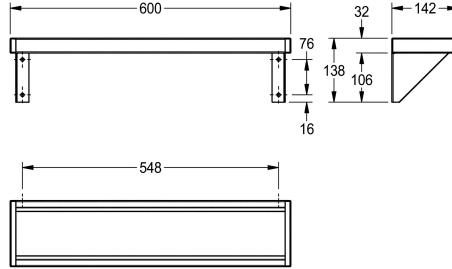

KWC SATURN

Repisa

Modell-Linie: SATURN | BXS V6

Accesorios | Estantes

KWC-No.

2000056952

Dimensiones 600 x 138 x 142 mm (L x A x P)

2000056946

Longitud de 1200 mm

2030046197

Anchura de 1600 mm

2000056950

Longitud de 1800 mm

2000100088

Longitud de 2400 mm

2030046195

una escuadra adicional.

Dimensiones 600 x 138 x 142 mm (L x A x P)

Datos técnicos

Material	Acero inoxidable
Código	1.4301
Espesor del material	1 mm
Profundidad	142 mm
Altura	138 mm
Anchura total	600 mm
Acabado de superficie	Acabado satinado
Tipo de fijación	Tornillo
Tipo de montaje	Montaje a pared

Material	Acero inoxidable
Código	1.4301
Espesor del material	1 mm
Profundidad	142 mm
Altura	138 mm
Anchura total	600 mm
Acabado de superficie	Acabado satinado
Tipo de fijación	Tornillo
Tipo de montaje	Montaje a pared