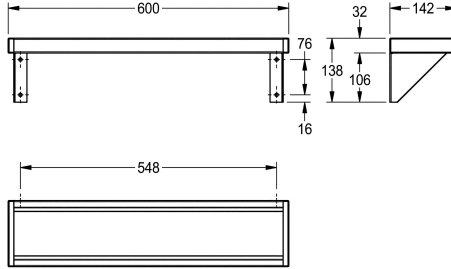

KWC SATURN

Hylly

Modell-Linie: SATURN | BXS V6

Saniteettivarusteet julkisiin tiloihin | Hyllyt

KWC-No.

2000056952

Leveys 600 mm

2000056946

Seinälle kiinnitettävä hylly, krominikkeliterästä, sateinipinta, materiaalin vahvuus 1,0 mm, kannakkeet hitsattu hyllyyn, sivupäätynä harmaat ruuvikiinnitteiset muoviosat. 1800 mm:n

pituudesta lähtien toimitukseen kuuluu lisäkannake.

Mitat 600 x 138 x 142 mm (L x K x S)

Tekniset tiedot

Materiaali

Ruostumaton teräs

Rst teräslaji

1.4301

Materiaalin vahvuus

1 mm

Kokonaissyvyys

142 mm

Kokonaiskorkeus

138 mm

Kokonaisleveys

600 mm

Pinnan viimeistely

Sateinipintainen