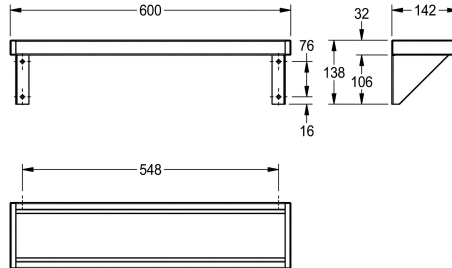

KWC SATURN Tablette

Modell-Linie: SATURN | BXS V6
Accessoires | Tablettes

KWC-No.

2000056952

Tablette SATURN, dimensions 600 x 138 x 142 mm (L x H x P)

2000056946

Longueur 1200 mm

2030046197

Longueur 1600 mm

2000056950

Longueur 1800 mm

2000100088

Longueur 2400 mm

2030046195

Longueur 3000 mm

Largeur totale

600 mm

1,200 mm

1,600 mm

1,800 mm

2,400 mm

3,000 mm

Tablette murale en inox, surface satinée, épaisseur de matériau de 1 mm, supports soudés à la tablette, extrémités latérales couvertes de plastique gris. Pour les longueurs supérieures à 1800 mm, un

support supplémentaire sera livré.

Dimensions 600 x 138 x 142 mm (L x H x P)

Données techniques

Matière

Acier inoxydable

Code du matériel

1.4301

Épaisseur de matière

1 mm

Profondeur totale

142 mm

Hauteur totale

138 mm

Largeur totale

600 mm

Finition de surface

Finition satinée

Type de fixation

Fixation

Type de montage

Montage mural