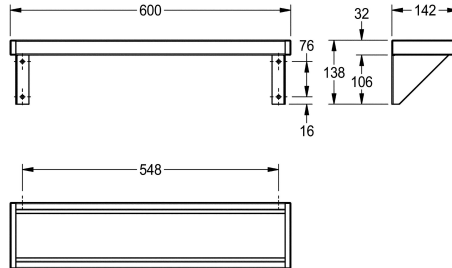

### KWC-No.

**2000056952**

Tablette SATURN, dimensions 600 x 138 x 142 mm (L x H x P)

**2000056946**

Longueur 1200 mm

**2030046197**

Longueur 1600 mm

**2000056950**

Longueur 1800 mm

**2000100088**

Longueur 2400 mm

**2030046195**

Longueur 3000 mm

### Largeur totale

600 mm

1,200 mm

1,600 mm

1,800 mm

2,400 mm

3,000 mm

Tablette murale en inox, surface satinée, épaisseur de matériau de 1 mm, supports soudés à la tablette, extrémités latérales couvertes de plastique gris. Pour les longueurs supérieures à 1800 mm, un

support supplémentaire sera livré.

Dimensions 600 x 138 x 142 mm (L x H x P)