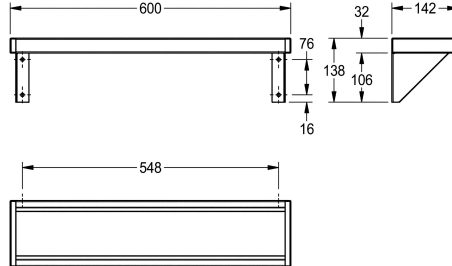

KWC SATURN Schap

Modell-Linie: SATURN | BXS V6
Accessoires | Schappen

KWC-No.

2000056952

Afmetingen 600 x 138 x 142 mm (B x H x D)

2000056946

Lengte 1200 mm

2030046197

Breedte 1600 mm

2000056950

Lengte 1800 mm

2000100088

Lengte 2400 mm

2030046195

Breedte 3000 mm

Totale breedte

600 mm

1,200 mm

1,600 mm

1,800 mm

2,400 mm

3,000 mm

Schap voor wandmontage, roestvrij staal, oppervlak zijdemat, materiaaldikte 1 mm, aangelaste bevestigingssteunen, aan de zijkanten afgesloten met grijze kunststof afdichtingsplaatjes. Vanaf een lengte van 1800 mm wordt een extra bevestigingssteun

meegeleverd.

Afmetingen 600 x 138 x 142 mm (B x H x D)

Technical Data

Materiaal

Roestvrij staal

Materiaalcode

1.4301

Materiaaldikte

1 mm

Totale diepte

142 mm

Totale hoogte

138 mm

Totale breedte

600 mm

Oppervlakafwerking

Zijdeglans

Type bevestiging

Geschroefd

Type montage

Wandmontage